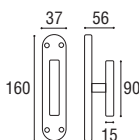

MARTELLINA 7 SU PLACCA OVALE V.V.

1527 - Martellina su placca ovale v.v.

Ottone lucido verniciato	Cod. 1527 OL 28	€ 21,60
Ottone naturale spazzolato	Cod. 1527 ON 28	€ 21,60
Ottone anticato	Cod. 1527 OA 28	€ 21,60
Ottone graffiato verniciato	Cod. 1527 OG 28	€ 21,60
Ottone naturale burattato old	Cod. 1527 OV 28	€ 21,60
Ottone brunito antico	Cod. 1527 BA 28	€ 23,90
Ottone yesterday	Cod. 1527 OY 28	€ 23,90
Ottone cromato satinato	Cod. 1527 CS 28	€ 23,90
Ottone cromato lucido	Cod. 1527 CL 28	€ 23,90