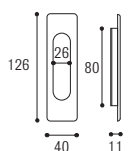

ESTER - Incasso rettangolare
chiusa
ESTER - Rectangular sliding
door handle

Cod. 121 CS 46 RQ
€ 9,40

Cod. 121 CL 46 RQ
€ 9,40

ESTER - Incasso rettangolare
con foro chiave
ESTER - Rectangular sliding
door handle with key hole

Cod. 121 CS 47 RQ
€ 9,40

Cod. 121 CL 47 RQ
€ 9,40