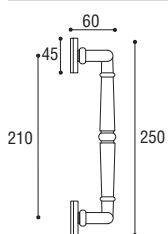

Maniglione singolo
Door pull handle

Cod. 17 OL 42
€ 40,30

Cod. 17 OS 42
€ 40,30

Cod. 17 OG 42
€ 40,30

Maniglione accoppiato
Back to back pull handles

Cod. 17 OL 42 LE
€ 80,60

Cod. 17 OS 42 LE
€ 80,60

Cod. 17 OG 42 LE
€ 80,60