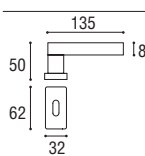

Maniglia con placca rettangolare $\varnothing 8 \times 85$ **yale**
*Door handle with rectangular plate $\varnothing 8 \times 85$ **yale***

Cod. 177 CC 03 RQ Cod. 177 CS 03 RQ
€ 45,10 € 45,10

Maniglia con rosetta e bocchetta quadrata
Door handle with square rosette and key hole