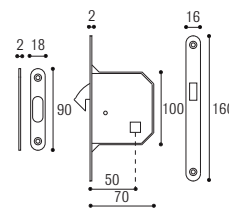

KIT 6C TONDO DOPPIO PENDENTE

KIT 6A TONDO PENDENTE

Materiale: Ottone + Zircal
Material: Brass + Zircal

Cromo satinato Satinated chrome	Cromo lucido Polished chrome	Ottone lucido Polished brass	Ottone graffiato Scratched brass	Brunito antico Old burnished

Kit 6C

Kit 6A

KIT 6C doppio pendente
con serratura
*KIT 6C with double hanging
handle with lock*

KIT 6A un pendente
con serratura
*KIT 6A latch and hanging
handle with lock*

Cod. 13 CS 6C € 65,00	Cod. 13 CL 6C € 65,00	Cod. 13 OL 6C € 54,20	Cod. 13 OG 6C € 54,20	Cod. 13 BA 6C € 65,00
Cod. 13 CS 6A € 65,00	Cod. 13 CL 6A € 65,00	Cod. 13 OL 6A € 54,20	Cod. 13 OG 6A € 54,20	Cod. 13 BA 6A € 65,00

CARATTERISTICHE TECNICHE

- Facilità di montaggio con vite in testa
- Nessuna sporgenza porta
- Gancio serratura con rientro automatico in emergenza
- Ampia gamma di finiture
- Corpo serratura monoblocco pressofuso
- Corpo serratura chiusura ermetica

TECHNICAL INFORMATIONS

- Easy to assemble, with screw on top
- No projection on the door panel
- Lock hook with automatic release in case of emergency
- Various finishings available
- Die-casting monobloc lock central part
- lock central part with hermetic seal