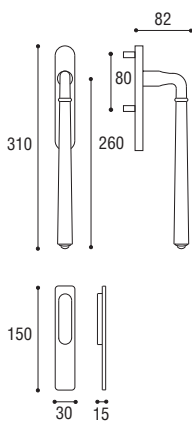

MARTELLINA Ø7 SU ROSETTA OVALINA PICCOLA V.V.

TOSCA - Martellina su rosetta ovalina piccola v.v.

Ottone lucido verniciato	Cod. 49 OL 27-O	€ 20,20
Ottone naturale spazzolato	Cod. 49 ON 27-O	€ 20,20
Ottone anticato	Cod. 49 OA 27-O	€ 20,20
Ottone graffiato verniciato	Cod. 49 OG 27-O	€ 20,20
Ottone naturale burattato old	Cod. 49 OV 27-O	€ 20,20
Ottone brunito antico	Cod. 49 BA 27-O	€ 20,20
Ottone yesterday	Cod. 49 OY 27-O	€ 20,20
Ottone cromato satinato	Cod. 49 CS 27-O	€ 20,20
Ottone cromato lucido	Cod. 49 CL 27-O	€ 20,20

MARTELLINA Ø7 SU PLACCA OVALE V.V.

TOSCA - Martellina su placca ovale v.v.

Ottone lucido verniciato	Cod. 49 OL 28	€ 20,20
Ottone naturale spazzolato	Cod. 49 ON 28	€ 20,20
Ottone anticato	Cod. 49 OA 28	€ 20,20
Ottone graffiato verniciato	Cod. 49 OG 28	€ 20,20
Ottone naturale burattato old	Cod. 49 OV 28	€ 20,20
Ottone brunito antico	Cod. 49 BA 28	€ 20,20
Ottone yesterday	Cod. 49 OY 28	€ 20,20
Ottone cromato satinato	Cod. 49 CS 28	€ 20,20
Ottone cromato lucido	Cod. 49 CL 28	€ 20,20

CLASSICA MANIGLIONE PER ALZANTE

MANIGLIONE PER ALZANTE

CLASSICA - Maniglione per alzante singolo
con conchiglia rettangolare

Ottone lucido verniciato	Cod. 58 OL 39 17	€ 87,70
Ottone naturale spazzolato	Cod. 58 ON 39 17	€ 87,70
Ottone anticato	Cod. 58 OA 39 17	€ 87,70
Ottone graffiato verniciato	Cod. 58 OG 39 17	€ 87,70
Ottone naturale burattato old	Cod. 58 OV 39 17	€ 87,70
Ottone brunito antico	Cod. 58 BA 39 17	€ 109,80
Ottone yesterday	Cod. 58 OY 39 17	€ 109,80
Ottone cromato satinato	Cod. 58 CS 39 17	€ 109,80
Ottone cromato lucido	Cod. 58 CL 39 17	€ 109,80

SERIE 1369 MANIGLIONE

MANIGLIONE

1369 - Maniglione su rosetta tonda Ø 45 v.v.