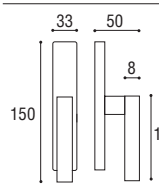

Maniglia con rosetta e bocchetta rettangolare
Door handle with rectangular rosette and key hole

Cod. 177 CS 16 RR SW
€ 77,40

Maniglia con rosetta e bocchetta yale rettangolare
Door handle with rectangular rosette and key hole yale

Cod. 177 CS 17 RR SW
€ 77,40

Cremonese EZ con placca rettangolare
e impugnatura maniglia
Window handle EZ with rectangular plate

Cod. 177 CS 59 RQ SW
€ 37,70

Cremonese EZ+7 con placca rettangolare
e impugnatura maniglia
Window handle EZ+7 with rectangular plate

Cod. 177 CS 60 RQ SW
€ 37,70

Martellina $\varnothing$ 7 con placca rettangolare
e impugnatura maniglia
Window handle $\varnothing$ 7 with rectangular plate

Cod. 177 CS 58 RQ SW
€ 37,70