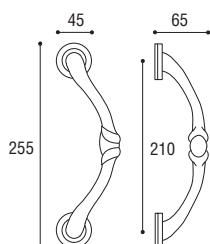

Maniglione singolo
Door pull handle

Cod. 22 CS 43
€ 45,40

Cod. 22 OL 43
€ 45,40

Cod. 22 BA 43
€ 45,40

Cod. 22 OY 43
€ 45,40