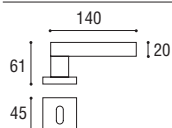

Maniglia con placca rettangolare \varnothing 8 x 85 *yale*
Door handle with rectangular plate \varnothing 8 x 85 yale

Cod. 178 CC 03 RQ Cod. 178 CS 03 RQ
€ 37,10 € 37,10

Maniglia con rosetta e bocchetta quadrata
Door handle with square rosette and key hole