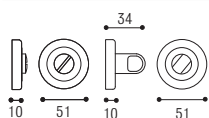

Nottolino wc completo su rosetta Ø 51 - $\varnothing$ 6
Complete wc set on rose Ø 51 - $\varnothing$ 6

Cod. 10 CS 86
€ 30,80

Cod. 10 CL 86
€ 30,80

Cod. 10 OL 86
€ 25,90

Cod. 10 OG 86
€ 25,90