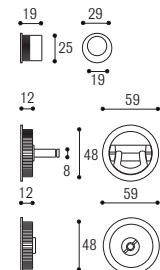

KIT 6C TONDO DOPPIO PENDENTE

KIT 6A TONDO PENDENTE

Materiale: Ottone + Zircal
Material: Brass + Zircal

Cromo satinato Satinated chrome	Cromo lucido Polished chrome	Ottone lucido Polished brass	Ottone graffiato Scratched brass	Brunito antico Old burnished

Kit 6C

Kit 6A

KIT 6C doppio pendente
con serratura
*KIT 6C with double hanging
handle with lock*

KIT 6A un pendente
con serratura
*KIT 6A latch and hanging
handle with lock*

Cod. 13 CS 6C € 65,00	Cod. 13 CL 6C € 65,00	Cod. 13 OL 6C € 54,20	Cod. 13 OG 6C € 54,20	Cod. 13 BA 6C € 65,00
Cod. 13 CS 6A € 65,00	Cod. 13 CL 6A € 65,00	Cod. 13 OL 6A € 54,20	Cod. 13 OG 6A € 54,20	Cod. 13 BA 6A € 65,00

CARATTERISTICHE TECNICHE

- Facilità di montaggio con vite in testa
- Nessuna sporgenza porta
- Gancio serratura con rientro automatico in emergenza
- Ampia gamma di finiture
- Corpo serratura monoblocco pressofuso
- Corpo serratura chiusura ermetica

TECHNICAL INFORMATIONS

- Easy to assemble, with screw on top
- No projection on the door panel
- Lock hook with automatic release in case of emergency
- Various finishings available
- Die-casting monobloc lock central part
- lock central part with hermetic seal