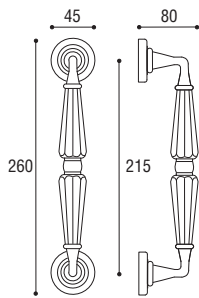

 Ottone lucido e porcellana bianca
Polished brass and white porcelain

 Ottone brunito antico e porcellana champagne
Old burnished brass and champagne porcelain

GEMMA

PEGASO

PARIOLI

GEMMA - Maniglione
GEMMA - Door pull handle Cod. 19 OL 43
€ 60,50