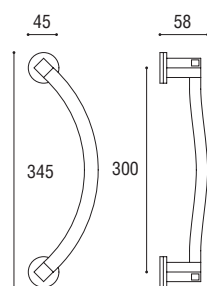

Maniglione zancato
Door pull handle

Maniglione zancato accoppiato per legno
Back to back pull handles for wood

Cod. 98 CC 43
€ 63,60

Cod. 98 CC 43 LE
€ 127,20