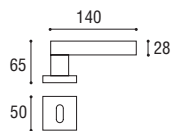

Cod. 183 CS 01 RQ
€ 49,40

Maniglia con placca rettangolare \varnothing 8 x 85 yale
Door handle with rectangular plate \varnothing 8 x 85 yale

Cod. 183 CS 03 RQ
€ 49,40

Maniglia con rosetta e bocchetta quadrata
Door handle with square rosette and key hole