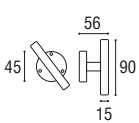

MARTELLINA 7 SU ROSETTA TONDA V.V.

1527 - Martellina su rosetta tonda Ø 45 v.v.

Ottone lucido verniciato	Cod. 1527 OL 27	€ 21,60
Ottone naturale spazzolato	Cod. 1527 ON 27	€ 21,60
Ottone anticato	Cod. 1527 OA 27	€ 21,60
Ottone graffiato verniciato	Cod. 1527 OG 27	€ 21,60
Ottone naturale burattato old	Cod. 1527 OV 27	€ 21,60
Ottone brunito antico	Cod. 1527 BA 27	€ 23,90
Ottone yesterday	Cod. 1527 OY 27	€ 23,90
Ottone cromato satinato	Cod. 1527 CS 27	€ 23,90
Ottone cromato lucido	Cod. 1527 CL 27	€ 23,90