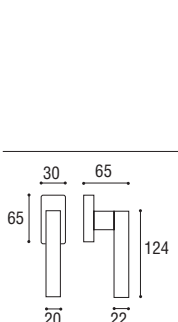

Cremonese EZ+7 con placca rettangolare
e impugnatura maniglia
Window handle EZ+7 with rectangular plate

Cod. 114 CC 60 RQ
€ 29,70

Martellina $\varnothing$ 7 con placca rettangolare
e impugnatura maniglia
Window handle $\varnothing$ 7 with rectangular plate

Cod. 114 CC 58 RQ
€ 29,70