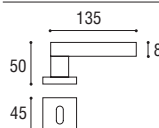

Cod. 177 CS 01 RQ SW
€ 82,20

Maniglia con placca rettangolare \varnothing 8 x 85 yale
Door handle with rectangular plate \varnothing 8 x 85 yale

Cod. 177 CS 03 RQ SW
€ 82,20

Maniglia con rosetta e bocchetta quadrata
Door handle with square rosette and key hole