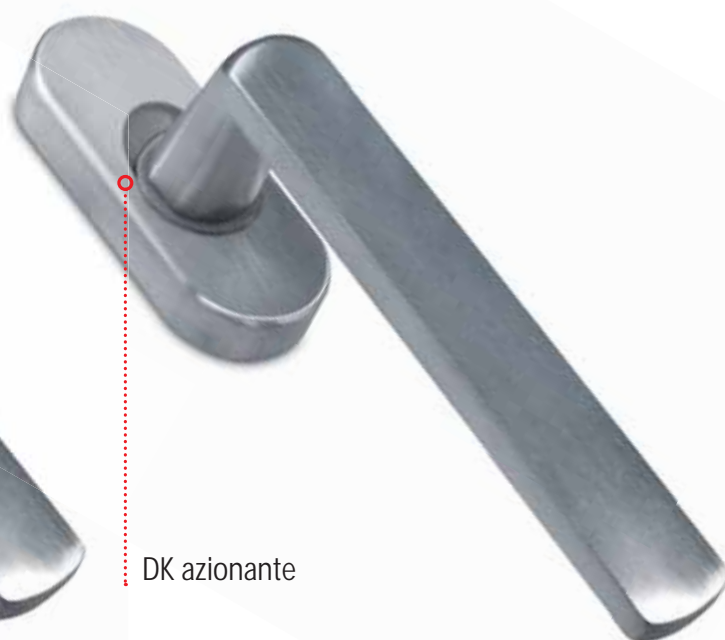

Cod. 98 CS 56 DM RQ
€ 10,60

Cod. 98 CL 56 DM RQ
€ 10,60

MODELLO DEPOSITATO
PATENT PENDING

D.A.E.

DK CON DISPOSITIVO ANTI EFFRAZIONE (D.A.E.)
BLOCCO MECCANICO DI SICUREZZA

DK bloccato

DK azionante

DISPONIBILE CON ROSETTA
OVALE O RETTANGOLARE