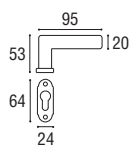

GUARNITURA Ø8 SU ROSETTA E BOCCHETTA OVALINA PICCOLA V.V.

1363 - Rosetta e bocchetta ovalina piccola v.v.

Ottone lucido verniciato	Cod. 1363 OL 16-0	€ 25,50
Ottone naturale spazzolato	Cod. 1363 ON 16-0	€ 25,50
Ottone anticato	Cod. 1363 OA 16-0	€ 25,50
Ottone graffiato verniciato	Cod. 1363 OG 16-0	€ 25,50
Ottone naturale burattato old	Cod. 1363 OV 16-0	€ 25,50
Ottone brunito antico	Cod. 1363 BA 16-0	€ 28,10
Ottone yesterday	Cod. 1363 OY 16-0	€ 28,10
Ottone cromato satinato	Cod. 1363 CS 16-0	€ 28,10
Ottone cromato lucido	Cod. 1363 CL 16-0	€ 28,10

1363 - Rosetta e bocchetta ovalina piccola yale v.v.

Ottone lucido verniciato	Cod. 1363 OL 17-0	€ 25,50
Ottone naturale spazzolato	Cod. 1363 ON 17-0	€ 25,50
Ottone anticato	Cod. 1363 OA 17-0	€ 25,50
Ottone graffiato verniciato	Cod. 1363 OG 17-0	€ 25,50
Ottone naturale burattato old	Cod. 1363 OV 17-0	€ 25,50
Ottone brunito antico	Cod. 1363 BA 17-0	€ 28,10
Ottone yesterday	Cod. 1363 OY 17-0	€ 28,10
Ottone cromato satinato	Cod. 1363 CS 17-0	€ 28,10
Ottone cromato lucido	Cod. 1363 CL 17-0	€ 28,10