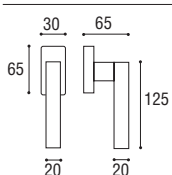

Maniglia per finestra DK $\varnothing$ 7 x 40 rosetta rettangolare
Window handle DK $\varnothing$ 7 x 40 rectangular rose

Cod. 166 CS 35 RQ
€ 19,10

Cod. 166 CL 35 RQ
€ 19,10

Cod. 166 NO 35 RQ
€ 19,10

Modello depositato
Patent pending