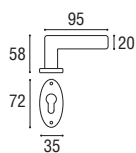

GUARNITURA Ø8 SU ROSETTA E BOCCHETTA OVALE V.V.

1363 - Rosetta e bocchetta ovale v.v.

Ottone lucido verniciato	Cod. 1363 OL 22	€ 25,50
Ottone naturale spazzolato	Cod. 1363 ON 22	€ 25,50
Ottone anticato	Cod. 1363 OA 22	€ 25,50
Ottone graffiato verniciato	Cod. 1363 OG 22	€ 25,50
Ottone naturale burattato old	Cod. 1363 OV 22	€ 25,50
Ottone brunito antico	Cod. 1363 BA 22	€ 28,10
Ottone yesterday	Cod. 1363 OY 22	€ 28,10
Ottone cromato satinato	Cod. 1363 CS 22	€ 28,10
Ottone cromato lucido	Cod. 1363 CL 22	€ 28,10

1363 - Rosetta e bocchetta ovale yale v.v.

Ottone lucido verniciato	Cod. 1363 OL 23	€ 25,50
Ottone naturale spazzolato	Cod. 1363 ON 23	€ 25,50
Ottone anticato	Cod. 1363 OA 23	€ 25,50
Ottone graffiato verniciato	Cod. 1363 OG 23	€ 25,50
Ottone naturale burattato old	Cod. 1363 OV 23	€ 25,50
Ottone brunito antico	Cod. 1363 BA 23	€ 28,10
Ottone yesterday	Cod. 1363 OY 23	€ 28,10
Ottone cromato satinato	Cod. 1363 CS 23	€ 28,10
Ottone cromato lucido	Cod. 1363 CL 23	€ 28,10