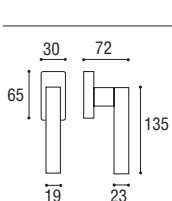

Martellina $\varnothing$ 7 con placca rettangolare
e impugnatura maniglia
Window handle $\varnothing$ 7 with rectangular plate

Cod. 174 CC 58 RQ
€ 26,80

Cod. 174 CS 58 RQ
€ 26,80

Cod. 174 NO 58 RQ
€ 26,80

Cod. 174 BI 58 RQ
€ 26,80