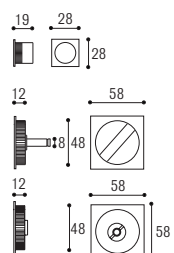

Materiale: Zircal
Material: Zircal

Materiale: Ottone + Zircal
Material: Brass + Zircal

Cromo satinato
Satinated chrome

Ottone lucido
Polished brass

Kit 3C QUADRATO