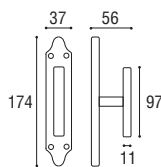

MARTELLINA Ø7 SU PLACCA SAGOMATA

TOSCA - Martellina su placca sagomata

Ottone lucido verniciato	Cod. 49 OL 28 PLS	€ 20,20
Ottone naturale spazzolato	Cod. 49 ON 28 PLS	€ 20,20
Ottone anticato	Cod. 49 OA 28 PLS	€ 20,20
Ottone graffiato verniciato	Cod. 49 OG 28 PLS	€ 20,20
Ottone naturale burattato old	Cod. 49 OV 28 PLS	€ 20,20
Ottone brunito antico	Cod. 49 BA 28 PLS	€ 20,20
Ottone yesterday	Cod. 49 OY 28 PLS	€ 20,20
Ottone cromato satinato	Cod. 49 CS 28 PLS	€ 20,20
Ottone cromato lucido	Cod. 49 CL 28 PLS	€ 20,20