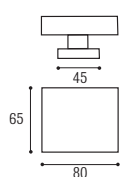

GALÀ POMOLO QUADRATO

Materiale: Zircal
 Material: Zircal

 Cromo satinato
 Satined chrome

FENIX - Pomolo singolo rettangolare mm. 65 x 80 centro porta su rosetta quadrata mm. 45 x 45
 FENIX - Rectangular knob mm. 65 x 80 fixed on square rose mm. 45 x 45