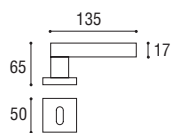

Maniglia con placca rettangolare $\varnothing$ 8 x 85 *yale*
Door handle with rectangular plate $\varnothing$ 8 x 85 yale

Cod. 119 CC 03 RQ
€ 62,10

Cod. 119 CS 03 RQ
€ 56,20