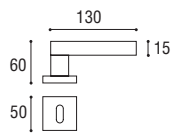

Design Ghidini Pier Luigi

Materiale: Zircal
Material: Zircal

Cromo lucido +
nero opaco
*Polished chrome +
black matt*

Cromo lucido +
bianco opaco
*Polished chrome +
white matt*

Maniglia con rosetta e bocchetta quadrata
Door handle with square rosette and key hole

Cod. 127 CL NO 16 RQ 50
€ 55,40

Cod. 127 CL BI 16 RQ 50
€ 55,40