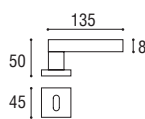

Maniglia con placca rettangolare $\varnothing 8 \times 85$ **yale**
*Door handle with rectangular plate $\varnothing 8 \times 85$ **yale***

Cod. 177 CC 03 RQ Cod. 177 CS 03 RQ
€ 45,10 € 45,10

Maniglia con rosetta e bocchetta quadrata
Door handle with square rosette and key hole