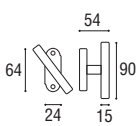

MARTELLINA 7 SU ROSETTA OVALINA PICCOLA V.V.

1527 - Martellina su rosetta ovalina piccola v.v.

Ottone lucido verniciato	Cod. 1527 OL 27-O	€ 21,60
Ottone naturale spazzolato	Cod. 1527 ON 27-O	€ 21,60
Ottone anticato	Cod. 1527 OA 27-O	€ 21,60
Ottone graffiato verniciato	Cod. 1527 OG 27-O	€ 21,60
Ottone naturale burattato old	Cod. 1527 OV 27-O	€ 21,60
Ottone brunito antico	Cod. 1527 BA 27-O	€ 23,90
Ottone yesterday	Cod. 1527 OY 27-O	€ 23,90
Ottone cromato satinato	Cod. 1527 CS 27-O	€ 23,90
Ottone cromato lucido	Cod. 1527 CL 27-O	€ 23,90