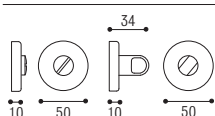

Nottolino wc completo su rosetta Ø 50 x 10 - ϕ 6
Complete wc set on rose Ø 50 x 10 - ϕ 6

Cod. 13 CS 86 111
€ 18,50

Cod. 13 CL 86 111
€ 18,50

Cod. 13 OL 86 111
€ 15,70

Cod. 13 OG 86 111
€ 15,70

ALEXIA

BOCCHETTE Ø 51