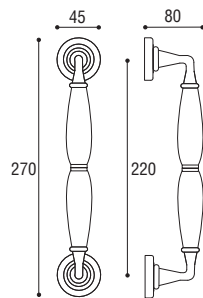

 Ottone lucido e porcellana bianca
Polished brass and white porcelain

 Ottone brunito antico e porcellana champagne
Old burnished brass and champagne porcelain

GEMMA

PEGASO

PARIOLI

GEMMA - Maniglione
GEMMA - Door pull handle Cod. 19 OL 43
€ 60,50