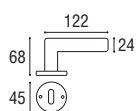

SERIE SAVOY
GUARNITURA 8 SU ROSETTA E BOCCHETTA TONDA V.V.

SAVOY - Rosetta e bocchetta tonda Ø 45 v.v.

Ottone lucido verniciato	Cod. 96 OL 16	€ 61,80
Ottone yesterday	Cod. 96 OY 16	€ 74,20

 SAVOY - Rosetta e bocchetta tonda **yale** Ø 45 v.v.