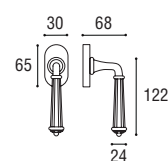

Maniglia per finestra DK $\varnothing$ 7 x 40
Window handle DK $\varnothing$ 7 x 40

Cod. 96 OL 35
€ 38,80

Cod. 96 OY 35
€ 47,00