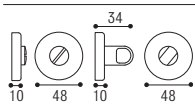

Cod. 12 CL 86
€ 17,60

Cod. 12 OL 86
€ 14,90

Cod. 12 OG 86
€ 14,90

Nottolino wc completo su rosetta DERBY Ø 48 - \varnothing 6
Complete wc set on rose DERBY Ø 48 - \varnothing 6

Cod. 12 CS 86 98
€ 17,60

Cod. 12 CL 86 98
€ 17,60