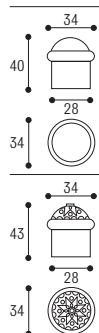

DERBY - Pomello fermaporta
con vite e tassello
*DERBY - Doorstop knob
with screw and plug*

Cod. 13 CS 64 DE
€ 7,90

Cod. 13 CL 64 DE
€ 7,90

Cod. 13 OL 64 DE
€ 6,80

Cod. 13 NL 64 DE
€ 9,40