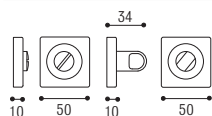

Cod. 98 CC 56 RQ
 € 10,60

Cod. 98 CS 56 RQ
 € 10,60

Cod. 98 CL 56 RQ
 € 10,60

Nottolino wc completo su rosetta \varnothing 50 - \varnothing 6
Complete wc set on rose \varnothing 50 - \varnothing 6

Cod. 98 CC 86 RQ
 € 33,10