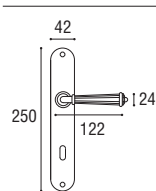

Maniglia con placca \varnothing 8 x 90
Door handle with plate \varnothing 8 x 90

Cod. 96 OL 01
€ 61,80

Cod. 96 OY 01
€ 74,20

Maniglia con placca \varnothing 8 x 85 **yale**
Door handle with plate \varnothing 8 x 85 **yale**