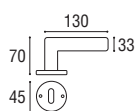

SERIE DOGE

GUARNITURA 8 SU ROSETTA E BOCCHETTA TONDA V.V.

DOGE - Rosetta e bocchetta tonda Ø 45 v.v.

Ottone lucido verniciato	Cod. 171 OL 16 VV	€ 71,10
Ottone yesterday	Cod. 171 OY 16 VV	€ 83,80
Ottone cromato satinato	Cod. 171 CS 16 VV	€ 83,80
Ottone cromato lucido	Cod. 171 CL 16 VV	€ 83,80

DOGE - Rosetta e bocchetta tonda **yale** Ø 45 v.v.

Ottone lucido verniciato	Cod. 171 OL 17 VV	€ 71,10
Ottone yesterday	Cod. 171 OY 17 VV	€ 83,80
Ottone cromato satinato	Cod. 171 CS 17 VV	€ 83,80
Ottone cromato lucido	Cod. 171 CL 17 VV	€ 83,80