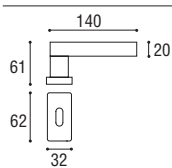

Maniglia con placca rettangolare \varnothing 8 x 85 *yale*
Door handle with rectangular plate \varnothing 8 x 85 yale

Cod. 178 CC 03 RQ Cod. 178 CS 03 RQ
€ 37,10 € 37,10

Maniglia con rosetta e bocchetta quadrata
Door handle with square rosette and key hole