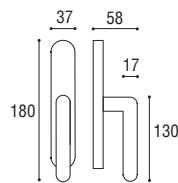

Cremonese EZ con impugnatura maniglia
Window handle EZ

Cod. 10 CC 59
€ 44,30

Cod. 10 LS 59
€ 36,90

Cremonese EZ+7 con impugnatura maniglia
Window handle EZ+7

Cod. 10 CC 60
€ 44,30

Cod. 10 LS 60
€ 36,90

Martellina $\varnothing$ 7 con impugnatura maniglia
Window handle $\varnothing$ 7

Cod. 10 CC 58
€ 44,30

Cod. 10 LS 58
€ 36,90