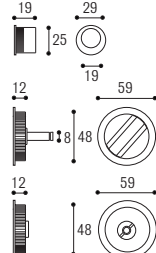

Kit 3C TONDO