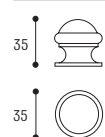

Pomello fermaporta
con vite e tassello
*Doorstop knob
with screw and plug*

Cod. 13 CS 64
€ 7,90

Cod. 13 CL 64
€ 7,90

Cod. 13 OL 64
€ 6,80