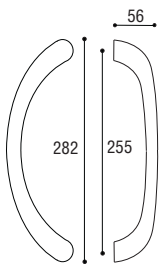

M.10

Maniglione accoppiato per legno
Back to back pull handles for timber doors

Cod. 78 CS 43 LE
€ 104,00

Cod. 78 CL 43 LE
€ 104,00

Cod. 78 OL 43 LE
€ 86,60

Cod. 78 OG 43 LE
€ 86,60

Maniglione accoppiato per vetro
Back to back pull handles for glass doors

Cod. 78 CS 43 VE
€ 104,00

Cod. 78 CL 43 VE
€ 104,00

Cod. 78 OL 43 VE
€ 86,60

Cod. 78 OG 43 VE
€ 86,60