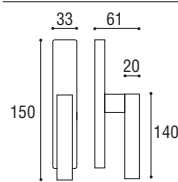

Maniglia con rosetta e bocchetta rettangolare
Door handle with rectangular rosette and key hole

Cod. 178 CC 16 RR Cod. 178 CS 16 RR Cod. 178 CL 16 RR
€ 29,00 € 29,00 € 29,00

Maniglia con rosetta e bocchetta *yale* rettangolare
Door handle with rectangular rosette and key hole yale

Cod. 178 CC 17 RR Cod. 178 CS 17 RR Cod. 178 CL 17 RR
€ 29,00 € 29,00 € 29,00