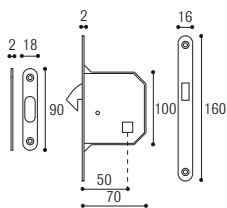

Kit 6C

Kit 6A

KIT 6C doppio pendente
con serratura
*KIT 6C with double hanging
handle with lock*

KIT 6A un pendente
con serratura
*KIT 6A latch and hanging
handle with lock*

Cod. 13 CS 6C € 65,00	Cod. 13 CL 6C € 65,00	Cod. 13 OL 6C € 54,20	Cod. 13 OG 6C € 54,20	Cod. 13 BA 6C € 65,00
Cod. 13 CS 6A € 65,00	Cod. 13 CL 6A € 65,00	Cod. 13 OL 6A € 54,20	Cod. 13 OG 6A € 54,20	Cod. 13 BA 6A € 65,00