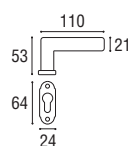

Ottone lucido verniciato	Cod. 08 OL 16-O	€ 45,20
Ottone naturale spazzolato	Cod. 08 ON 16-O	€ 45,20
Ottone anticato	Cod. 08 OA 16-O	€ 45,20
Ottone graffiato verniciato	Cod. 08 OG 16-O	€ 45,20
Ottone naturale burattato old	Cod. 08 OV 16-O	€ 45,20
Ottone brunito antico	Cod. 08 BA 16-O	€ 55,20
Ottone yesterday	Cod. 08 OY 16-O	€ 55,20
Ottone cromato satinato	Cod. 08 CS 16-O	€ 55,20
Ottone cromato lucido	Cod. 08 CL 16-O	€ 55,20
Ottone brunito forgiato	Cod. 08 BF 16-O	€ 55,20

TALLIN - Rosetta e bocchetta ovalina piccola **yale** v.v.

Ottone lucido verniciato	Cod. 08 OL 17-O	€ 45,20
Ottone naturale spazzolato	Cod. 08 ON 17-O	€ 45,20
Ottone anticato	Cod. 08 OA 17-O	€ 45,20
Ottone graffiato verniciato	Cod. 08 OG 17-O	€ 45,20
Ottone naturale burattato old	Cod. 08 OV 17-O	€ 45,20
Ottone brunito antico	Cod. 08 BA 17-O	€ 55,20
Ottone yesterday	Cod. 08 OY 17-O	€ 55,20
Ottone cromato satinato	Cod. 08 CS 17-O	€ 55,20
Ottone cromato lucido	Cod. 08 CL 17-O	€ 55,20
Ottone brunito forgiato	Cod. 08 BF 17-O	€ 55,20

MARTELLINA 7 SU PLACCA OVALE V.V.

TALLIN - Martellina su placca ovale v.v.