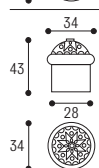

RINASCIMENTO - Pomello fermaporta
con vite e tassello
*RINASCIMENTO - Doorstop knob
with screw and plug*

Cod. 146 CS 64
€ 7,90

Cod. 146 CL 64
€ 7,90

Cod. 146 OY 64
€ 9,40

Cod. 146 BA 64
€ 9,40