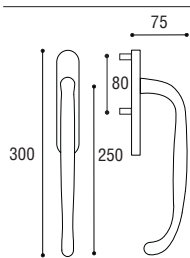

Maniglione singolo $\varnothing$ 10
con conchiglia
Single pull handle
for sliding door $\varnothing$ 10
with closed plate

Cod. 58 CS 39
€ 109,80

Cod. 58 CL 39
€ 109,80

Cod. 58 OL 39
€ 87,70

Cod. 58 OS 39
€ 87,70

Cod. 58 PV 39
€ 175,40

Cod. 58 OG 39
€ 87,70

Cod. 58 BA 39
€ 109,80

Con meccanismo in metallo
With metallic mechanism