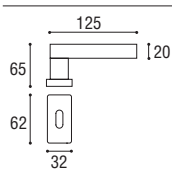

Cod. 166 CS 01 RQ
€ 45,10

Maniglia con placca rettangolare \varnothing 8 x 85 yale
Door handle with rectangular plate \varnothing 8 x 85 yale

Cod. 166 CS 03 RQ
€ 45,10

Maniglia con rosetta e bocchetta quadrata
Door handle with square rosette and key hole