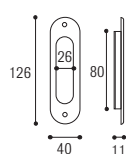

DERBY - Incasso ovale chiusa
DERBY - Oval sliding door handle

Cod. 13 CS 46
€ 9,40

Cod. 13 CL 46
€ 9,40

Cod. 13 OL 46
€ 7,80

Cod. 13 OG 46
€ 7,80

Cod. 13 BA 46
€ 9,40

DERBY - Incasso ovale
con foro chiave
DERBY - Oval sliding
door handle with key hole

Cod. 13 CS 47
€ 9,40

Cod. 13 CL 47
€ 9,40

Cod. 13 OL 47
€ 7,80

Cod. 13 OG 47
€ 7,80

Cod. 13 BA 47
€ 9,40