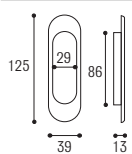

IRIS - Incasso ovale chiusa
IRIS - Oval sliding door handle

Cod. 48 CS 46
€ 9,70

Cod. 48 CL 46
€ 9,70

Cod. 48 OL 46
€ 8,10

Cod. 48 OG 46
€ 8,10

Cod. 48 BA 46
€ 9,70

IRIS - Incasso ovale
con foro chiave
*IRIS - Oval sliding door handle
with key hole*

Cod. 48 CS 47
€ 9,70

Cod. 48 CL 47
€ 9,70

Cod. 48 OL 47
€ 8,10

Cod. 48 OG 47
€ 8,10

Cod. 48 BA 47
€ 9,70