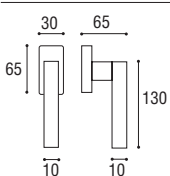

Maniglia per finestra DK $\varnothing$ 7 x 40 rosetta rettangolare
Window handle DK $\varnothing$ 7 x 40 rectangular rose

Cod. 140 CS 35 RQ Cod. 140 NO 35 RQ
€ 21,00 € 21,00

Su richiesta disponibile anche con: • Placca ovale • Rosetta tonda • Rosetta ovale
Available on request with: • Oval plate • Round rose • Oval rose

Modello depositato
Patent pending