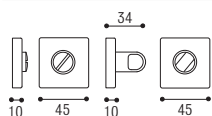

Cod. 01 CS 56 RQ
 € 6,10

Cod. 01 CL 56 RQ
 € 6,10

Nottolino wc completo su rosetta $\varnothing 45 - \varnothing 6$
 Complete wc set on rose $\varnothing 45 - \varnothing 6$

Cod. 01 CS 86 RQ
 € 29,50

Cod. 01 CL 86 RQ
 € 29,50