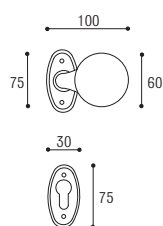

Maniglia con placca $\varnothing$ 8 x 85 yale
Door handle with plate $\varnothing$ 8 x 85 yale

Cod. 41 CS 03
€ 60,30

Cod. 41 OL 03
€ 50,40

Cod. 41 OG 03
€ 50,40

Maniglia con placca $\varnothing$ 8 x 70
Door handle with plate $\varnothing$ 8 x 70

Cod. 41 CS 02
€ 60,30

Cod. 41 OL 02
€ 50,40

Cod. 41 OG 02
€ 50,40

Maniglia con rosetta e bocchetta ovale viti in vista
Door handle with oval rosette and key hole

Cod. 41 CS 22
€ 60,30

Cod. 41 OL 22
€ 50,40

Cod. 41 OG 22
€ 50,40

Maniglia con rosetta e bocchetta yale ovale viti in vista
Door handle with oval rosette and key hole yale

Cod. 41 CS 23
€ 60,30

Cod. 41 OL 23
€ 50,40

Cod. 41 OG 23
€ 50,40