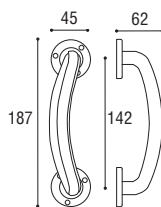

Ottone lucido verniciato	Cod. 1369 OL 43	€ 49,90
Ottone naturale spazzolato	Cod. 1369 ON 43	€ 49,90
Ottone anticato	Cod. 1369 OA 43	€ 49,90
Ottone graffiato verniciato	Cod. 1369 OG 43	€ 49,90
Ottone naturale burattato old	Cod. 1369 OV 43	€ 49,90
Ottone brunito antico	Cod. 1369 BA 43	€ 55,20
Ottone yesterday	Cod. 1369 OY 43	€ 55,20
Ottone cromato satinato	Cod. 1369 CS 43	€ 55,20
Ottone cromato lucido	Cod. 1369 CL 43	€ 55,20
Ottone brunito forgiato	Cod. 1369 BF 43	€ 55,20