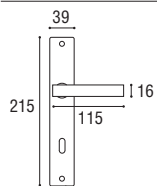

Materiale: Alluminio
Material: Anodized Aluminium

Argento anodizzato
Silver anodized

Maniglia con placca rettangolare $\varnothing$ 8 x 90
Door handle with rectangular plate $\varnothing$ 8 x 90

Cod. 185 AG 01 RQ
€ 14,90