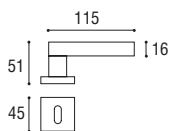

Maniglia con placca rettangolare $\varnothing$ 8 x 85 **yale**
Door handle with rectangular plate $\varnothing$ 8 x 85 **yale**

Cod. 185 AG 03 RQ
€ 14,90

Maniglia con placca rettangolare $\varnothing$ 8 x 70
Door handle with rectangular plate $\varnothing$ 8 x 70

Cod. 185 AG 02 RQ
€ 14,90

Maniglia con rosetta e bocchetta quadrata
Door handle with square rosette and key hole

Cod. 185 AG 16 RQ
€ 14,90

Maniglia con rosetta e bocchetta quadrata **yale**
Door handle with square rosette and key hole **yale**

Cod. 185 AG 17 RQ
€ 14,90