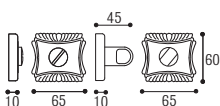

Nottolino wc completo su rosetta $\varnothing$ 6
Complete wc set on rose $\varnothing$ 6

Cod. 170 CS 86
€ 40,30

Cod. 170 CL 86
€ 40,30

Cod. 170 OL 86
€ 40,30

Cod. 170 OY 86
€ 40,30