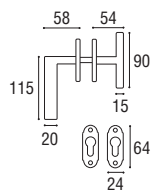

BILANCINO 7 SU ROSETTA E BOCCHETTA OVALINA PICCOLA V.V.

1525 - Bilancino rosetta e bocchetta ovalina piccola v.v.

Ottone lucido verniciato	Cod. 1525 OL 109-O	€ 31,50
Ottone naturale spazzolato	Cod. 1525 ON 109-O	€ 31,50
Ottone anticato	Cod. 1525 OA 109-O	€ 31,50
Ottone graffiato verniciato	Cod. 1525 OG 109-O	€ 31,50
Ottone naturale burattato old	Cod. 1525 OV 109-O	€ 31,50
Ottone brunito antico	Cod. 1525 BA 109-O	€ 34,40
Ottone yesterday	Cod. 1525 OY 109-O	€ 34,40
Ottone cromato satinato	Cod. 1525 CS 109-O	€ 34,40
Ottone cromato lucido	Cod. 1525 CL 109-O	€ 34,40

1525 - Bilancino rosetta e bocchetta ovalina piccola yale v.v.

Ottone lucido verniciato	Cod. 1525 OL 110-O	€ 31,50
Ottone naturale spazzolato	Cod. 1525 ON 110-O	€ 31,50
Ottone anticato	Cod. 1525 OA 110-O	€ 31,50
Ottone graffiato verniciato	Cod. 1525 OG 110-O	€ 31,50
Ottone naturale burattato old	Cod. 1525 OV 110-O	€ 31,50
Ottone brunito antico	Cod. 1525 BA 110-O	€ 34,40
Ottone yesterday	Cod. 1525 OY 110-O	€ 34,40
Ottone cromato satinato	Cod. 1525 CS 110-O	€ 34,40
Ottone cromato lucido	Cod. 1525 CL 110-O	€ 34,40