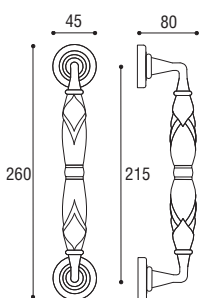

 Ottone lucido e porcellana bianca
Polished brass and white porcelain

 Ottone brunito antico e porcellana champagne
Old burnished brass and champagne porcelain

GEMMA

PEGASO

PARIOLI

GEMMA - Maniglione
GEMMA - Door pull handle Cod. 19 OL 43
€ 60,50