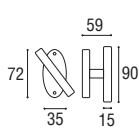

MARTELLINA 7 SU ROSETTA OVALE V.V.

1527 - Martellina su rosetta ovale v.v.

Ottone lucido verniciato	Cod. 1527 OL 27 33	€ 21,60
Ottone naturale spazzolato	Cod. 1527 ON 27 33	€ 21,60
Ottone anticato	Cod. 1527 OA 27 33	€ 21,60
Ottone graffiato verniciato	Cod. 1527 OG 27 33	€ 21,60
Ottone naturale burattato old	Cod. 1527 OV 27 33	€ 21,60
Ottone brunito antico	Cod. 1527 BA 27 33	€ 23,90
Ottone yesterday	Cod. 1527 OY 27 33	€ 23,90
Ottone cromato satinato	Cod. 1527 CS 27 33	€ 23,90
Ottone cromato lucido	Cod. 1527 CL 27 33	€ 23,90