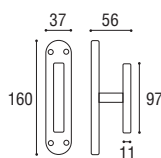

MARTELLINA Ø7 SU PLACCA OVALE V.V.

TOSCA - Martellina su placca ovale v.v.

Ottone lucido verniciato	Cod. 49 OL 28	€ 20,20
Ottone naturale spazzolato	Cod. 49 ON 28	€ 20,20
Ottone anticato	Cod. 49 OA 28	€ 20,20
Ottone graffiato verniciato	Cod. 49 OG 28	€ 20,20
Ottone naturale burattato old	Cod. 49 OV 28	€ 20,20
Ottone brunito antico	Cod. 49 BA 28	€ 20,20
Ottone yesterday	Cod. 49 OY 28	€ 20,20
Ottone cromato satinato	Cod. 49 CS 28	€ 20,20
Ottone cromato lucido	Cod. 49 CL 28	€ 20,20