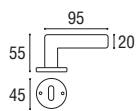

GUARNITURA Ø8 SU ROSETTA E BOCCHETTA TONDA V.V.

1363 - Rosetta e bocchetta tonda Ø 45 v.v.

Ottone lucido verniciato	Cod. 1363 OL 16	€ 25,50
Ottone naturale spazzolato	Cod. 1363 ON 16	€ 25,50
Ottone anticato	Cod. 1363 OA 16	€ 25,50
Ottone graffiato verniciato	Cod. 1363 OG 16	€ 25,50
Ottone naturale burattato old	Cod. 1363 OV 16	€ 25,50
Ottone brunito antico	Cod. 1363 BA 16	€ 28,10
Ottone yesterday	Cod. 1363 OY 16	€ 28,10
Ottone cromato satinato	Cod. 1363 CS 16	€ 28,10
Ottone cromato lucido	Cod. 1363 CL 16	€ 28,10

1363 - Rosetta e bocchetta tonda yale Ø 45 v.v.

Ottone lucido verniciato	Cod. 1363 OL 17	€ 25,50
Ottone naturale spazzolato	Cod. 1363 ON 17	€ 25,50
Ottone anticato	Cod. 1363 OA 17	€ 25,50
Ottone graffiato verniciato	Cod. 1363 OG 17	€ 25,50
Ottone naturale burattato old	Cod. 1363 OV 17	€ 25,50
Ottone brunito antico	Cod. 1363 BA 17	€ 28,10
Ottone yesterday	Cod. 1363 OY 17	€ 28,10
Ottone cromato satinato	Cod. 1363 CS 17	€ 28,10
Ottone cromato lucido	Cod. 1363 CL 17	€ 28,10