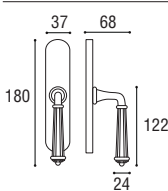

Cremonese EZ con impugnatura maniglia
Window handle EZ

Cod. 96 OL 59
€ 38,80

Cod. 96 OY 59
€ 47,00

Cremonese EZ+7 con impugnatura maniglia
Window handle EZ+7

Cod. 96 OL 60
€ 38,80

Cod. 96 OY 60
€ 47,00

Martellina $\varnothing$ 7 con impugnatura maniglia
Window handle $\varnothing$ 7

Cod. 96 OL 58
€ 38,80

Cod. 96 OY 58
€ 47,00