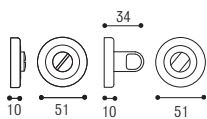

Bocchetta yale Ø 51
Key hole yale escutcheon Ø 51

Cod. 98 CS 56
€ 9,00

Cod. 98 CL 56
€ 9,00

Nottolino wc completo su rosetta Ø 51 - \varnothing 6
Complete wc set on rose Ø 51 - \varnothing 6

Cod. 98 CS 86
€ 30,80