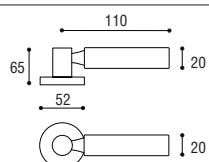

PIRAMIDE - Guarnitura con rosetta e bocchetta mm 52
PIRAMIDE - Door handle with rosette and escutcheon mm 52

Cod. A 2589
€ 90,40