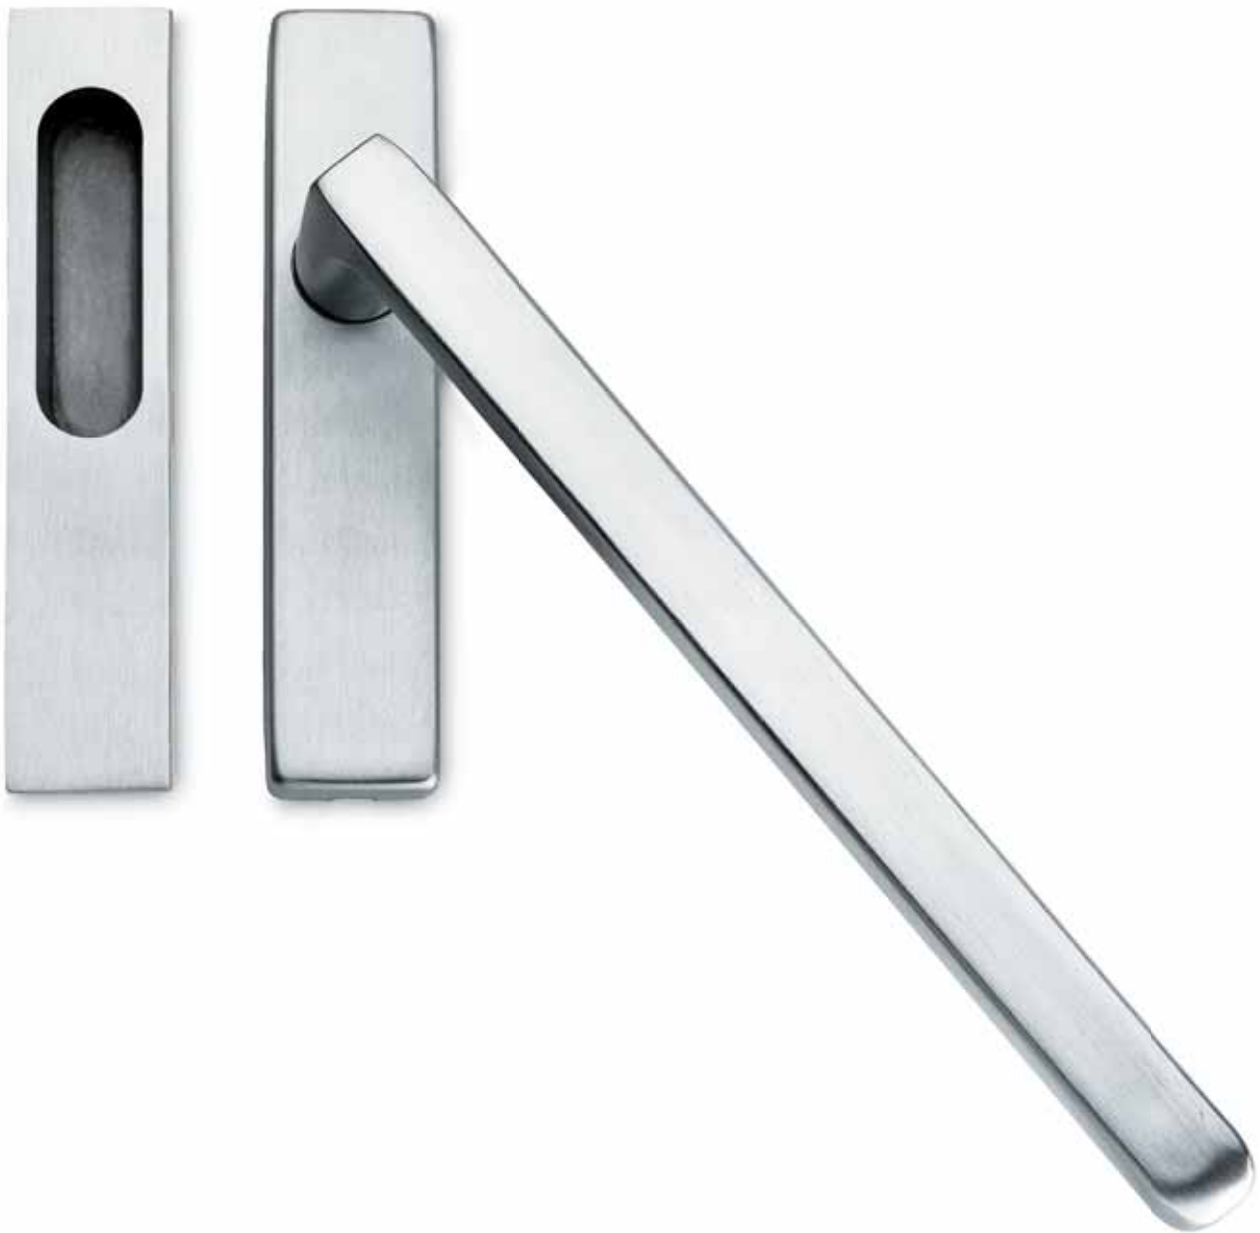

FENIX

MANIGLIONE PER ALZANTE SCORREVOLE

Materiale: Zircal
Material: Zircal

Cromo lucido +
cromo satinato
*Polished chrome +
satined chrome*

Cromo satinato
Satined chrome

Cromo lucido
Polished chrome