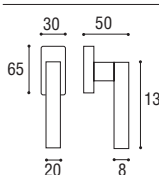

Maniglia per finestra DK $\varnothing$ 7 x 40
rosetta rettangolare CO4 gioco metallico senza grano
Window handle DK $\varnothing$ 7 x 40 rectangular rose

Cod. 177 CS 35 CO4 RQ SW
€ 37,70

Su richiesta disponibile anche con: • Placca ovale • Rosetta tonda • Rosetta ovale
Available on request with: • Oval plate • Round rose • Oval rose