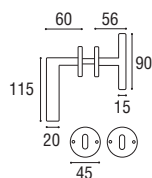

BILANCINO 7 SU ROSETTA E BOCCHETTA TONDA V.V.

1525 - Bilancino rosetta e bocchetta tonda Ø 45 v.v.

Ottone lucido verniciato	Cod. 1525 OL 109	€ 31,50
Ottone naturale spazzolato	Cod. 1525 ON 109	€ 31,50
Ottone anticato	Cod. 1525 OA 109	€ 31,50
Ottone graffiato verniciato	Cod. 1525 OG 109	€ 31,50
Ottone naturale burattato old	Cod. 1525 OV 109	€ 31,50
Ottone brunito antico	Cod. 1525 BA 109	€ 34,40
Ottone yesterday	Cod. 1525 OY 109	€ 34,40
Ottone cromato satinato	Cod. 1525 CS 109	€ 34,40
Ottone cromato lucido	Cod. 1525 CL 109	€ 34,40

1525 - Bilancino rosetta e bocchetta tonda yale Ø 45 v.v.

Ottone lucido verniciato	Cod. 1525 OL 110	€ 31,50
Ottone naturale spazzolato	Cod. 1525 ON 110	€ 31,50
Ottone anticato	Cod. 1525 OA 110	€ 31,50
Ottone graffiato verniciato	Cod. 1525 OG 110	€ 31,50
Ottone naturale burattato old	Cod. 1525 OV 110	€ 31,50
Ottone brunito antico	Cod. 1525 BA 110	€ 34,40
Ottone yesterday	Cod. 1525 OY 110	€ 34,40
Ottone cromato satinato	Cod. 1525 CS 110	€ 34,40
Ottone cromato lucido	Cod. 1525 CL 110	€ 34,40