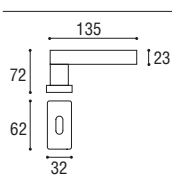

Maniglia con rosetta e bocchetta rettangolare
Door handle with rectangular rosette and key hole

Cod. 174 CC 16 RR
€ 44,60

Cod. 174 CS 16 RR
€ 44,60

Cod. 174 NO 16 RR
€ 44,60

Cod. 174 BI 16 RR
€ 44,60