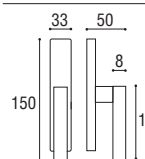

Maniglia con rosetta e bocchetta rettangolare
Door handle with rectangular rosette and key hole

Cod. 177 CC 16 RR Cod. 177 CS 16 RR Cod. 177 CL 16 RR Cod. 177 NO 16 RR
€ 40,30 € 40,30 € 40,30 € 40,30

Maniglia con rosetta e bocchetta **yale** rettangolare
*Door handle with rectangular rosette and key hole **yale***

Cod. 177 CC 17 RR Cod. 177 CS 17 RR Cod. 177 CL 17 RR Cod. 177 NO 17 RR
€ 40,30 € 40,30 € 40,30 € 40,30

Cremonese EZ con placca rettangolare
e impugnatura maniglia
Window handle EZ with rectangular plate

Cod. 177 CC 59 RQ Cod. 177 CS 59 RQ Cod. 177 CL 59 RQ Cod. 177 NO 59 RQ
€ 19,10 € 19,10 € 19,10 € 19,10

Cremonese EZ+7 con placca rettangolare
e impugnatura maniglia
Window handle EZ+7 with rectangular plate

Cod. 177 CC 60 RQ Cod. 177 CS 60 RQ Cod. 177 CL 60 RQ Cod. 177 NO 60 RQ
€ 19,10 € 19,10 € 19,10 € 19,10

Martellina $\varnothing 7$ con placca rettangolare
e impugnatura maniglia
Window handle $\varnothing 7$ with rectangular plate

Cod. 177 CC 58 RQ Cod. 177 CS 58 RQ Cod. 177 CL 58 RQ Cod. 177 NO 58 RQ
€ 19,10 € 19,10 € 19,10 € 19,10