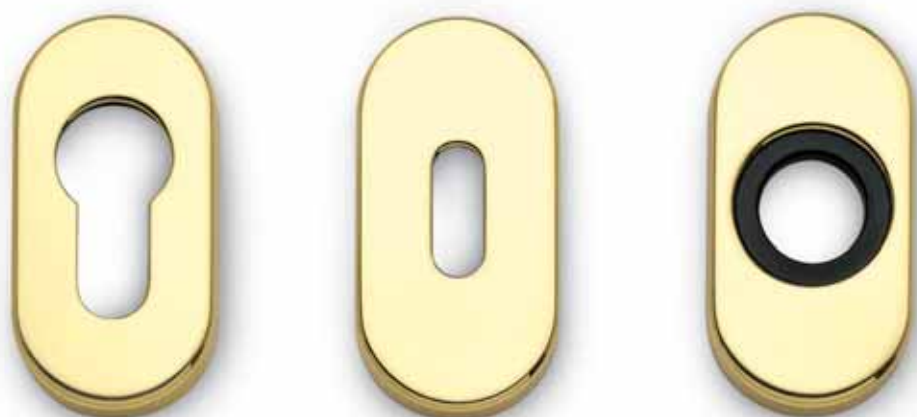

Cod. 01 CS 64
€ 11,70

Cod. 01 CL 64
€ 11,70

Cod. 01 OL 64
€ 10,60

Cod. 01 OS 64
€ 10,60

Cod. 01 OY 64
€ 11,70

BOCCHETTE E ROSETTE COPRIVITE

RETTANGOLARI

OVALI