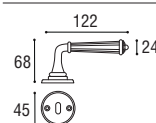

Maniglia con placca \varnothing 8 x 90
Door handle with plate \varnothing 8 x 90

Cod. 96 OL 01
€ 61,80

Cod. 96 OY 01
€ 74,20

Maniglia con placca \varnothing 8 x 85 **yale**
Door handle with plate \varnothing 8 x 85 **yale**