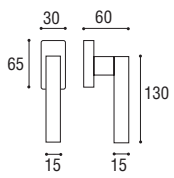

Maniglia per finestra DK $\varnothing$ 7 x 40 rosetta rettangolare
Window handle DK $\varnothing$ 7 x 40 rectangular rose

Cod. 127 CL NO 35 RQ
€ 36,60

Cod. 127 CL BI 35 RQ
€ 36,60