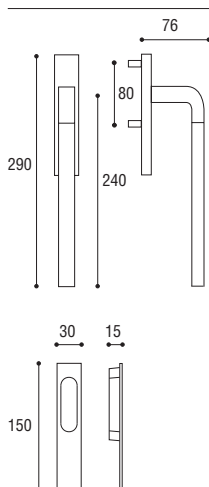

Maniglione singolo $\varnothing$ 10 con conchiglia
Single pull handle for sliding door $\varnothing$ 10 with closed plate

Cod. 58 CC 39 01
€ 103,50

Cod. 58 CS 39 01
€ 103,50

Cod. 58 CL 39 01
€ 103,50

Maniglione doppio accoppiato $\varnothing$ 10 yale
Pair of pull handles for sliding doors $\varnothing$ 10, cylinder hole

Cod. 58 CC 40 01
€ 207,00

Cod. 58 CS 40 01
€ 207,00

Cod. 58 CL 40 01
€ 207,00

Con meccanismo in metallo
With metallic mechanism