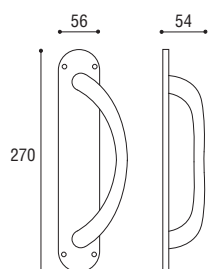

Maniglione singolo su placca ovale con 4 fori
Single pull handle on oval plate

Cod. 23 CS 43 CV
€ 58,30