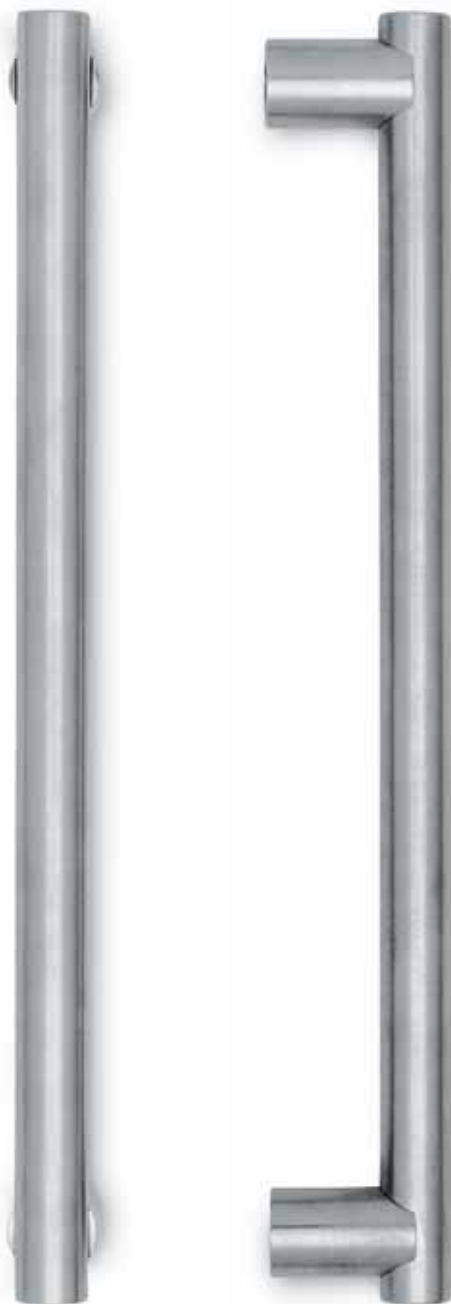

STELO MANIGLIONE

Materiale: Acciaio inox
Material: Stainless steel

Acciaio satinato
Satin stainless steel

Coppia maniglioni interasse mm 300
Pair of pull handles

Cod. A 792
€ 189,40

Maniglione singolo interasse mm 300 con fissaggio passante
Single pull handle

Cod. A 792 C
€ 94,70