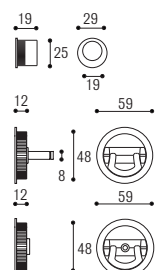

Materiale: Ottone + Zircal
Material: Brass + Zircal

Cromo satinato Satinated chrome	Cromo lucido Polished chrome	Ottone lucido Polished brass	Ottone graffiato Scratched brass	Brunito antico Old burnished

Kit 6C