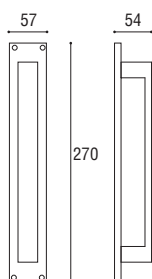

Maniglione dritto singolo su placca rettangolare con 4 fori
Single pull handle on rectangular plate

Cod. 132 CS 42 CV RQ
€ 59,40