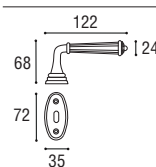

Maniglia con rosetta e bocchetta v.v.
Door handle with rosette and key hole

Cod. 96 OL 16
€ 61,80

Cod. 96 OY 16
€ 74,20

Maniglia con rosetta e bocchetta **yale** v.v.
Door handle with rosette and key hole **yale**

Cod. 96 OL 17
€ 61,80

Cod. 96 OY 17
€ 74,20

Maniglia con rosetta e bocchetta ovale v.v.
Door handle with oval rosette and key hole

Cod. 96 OL 22
€ 61,80

Cod. 96 OY 22
€ 74,20

Maniglia con rosetta e bocchetta **yale** ovale v.v.
Door handle with oval rosette and key hole **yale**

Cod. 96 OL 23
€ 61,80

Cod. 96 OY 23
€ 74,20