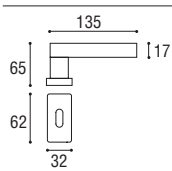

Maniglia con rosetta e bocchetta quadrata
Door handle with square rosette and key hole

Cod. 119 CC 16 RQ 50
€ 62,10

Cod. 119 CS 16 RQ 50
€ 56,20

Cod. 119 CL 16 RQ 50
€ 56,20

Maniglia con rosetta e bocchetta quadrata *yale*
Door handle with square rosette and key hole yale