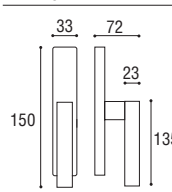

Cremonese EZ con placca rettangolare
e impugnatura maniglia
Window handle EZ with rectangular plate

Cod. 174 CC 59 RQ
€ 26,80

Cod. 174 CS 59 RQ
€ 26,80

Cod. 174 NO 59 RQ
€ 26,80

Cod. 174 BI 59 RQ
€ 26,80