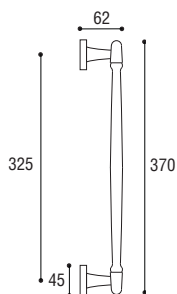

Maniglione singolo
Door pull handle

Cod. 94 CS 42
€ 79,50

Cod. 94 CL 42
€ 79,50

Cod. 94 OL 42
€ 66,20

Maniglione accoppiato
Back to back pull handles

Cod. 94 CS 42 LE
€ 159,00

Cod. 94 CL 42 LE
€ 159,00

Cod. 94 OL 42 LE
€ 132,40