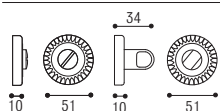

Cod. 146 OY 57
 € 9,00

Bocchetta yale Ø 51
 Key hole yale escutcheon Ø 51

Cod. 146 CS 56
 € 9,00

Cod. 146 CL 56
 € 9,00

Cod. 146 OL 56
 € 9,00

Cod. 146 OY 56
 € 9,00

Nottolino wc completo su rosetta Ø 51 - \varnothing 6
 Complete wc set on rose Ø 51 - \varnothing 6