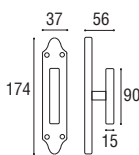

MARTELLINA 7 SU PLACCA SAGOMATA

1527 - Martellina su placca sagomata

Ottone lucido verniciato	Cod. 1527 OL 28 PLS	€ 21,60
Ottone naturale spazzolato	Cod. 1527 ON 28 PLS	€ 21,60
Ottone anticato	Cod. 1527 OA 28 PLS	€ 21,60
Ottone graffiato verniciato	Cod. 1527 OG 28 PLS	€ 21,60
Ottone naturale burattato old	Cod. 1527 OV 28 PLS	€ 21,60
Ottone brunito antico	Cod. 1527 BA 28 PLS	€ 23,90
Ottone yesterday	Cod. 1527 OY 28 PLS	€ 23,90
Ottone cromato satinato	Cod. 1527 CS 28 PLS	€ 23,90
Ottone cromato lucido	Cod. 1527 CL 28 PLS	€ 23,90