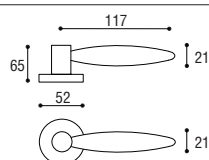

Cod. A 2589
€ 90,40

OLIVA - Guarnitura con rosetta e bocchetta mm 52
OLIVA - Door handle with rosette and escutcheon mm 52

Cod. A 2595
€ 121,70

PIATTA GUARNITURA

STELO GUARNITURA

Materiale: Acciaio inox
 Material: Stainless steel