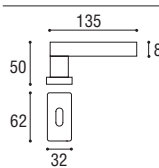

Cod. 177 CS 01 RQ SW
€ 82,20

Maniglia con placca rettangolare \varnothing 8 x 85 yale
Door handle with rectangular plate \varnothing 8 x 85 yale

Cod. 177 CS 03 RQ SW
€ 82,20

Maniglia con rosetta e bocchetta quadrata
Door handle with square rosette and key hole