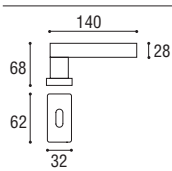

Cod. 183 CS 01 RQ
€ 49,40

Maniglia con placca rettangolare \varnothing 8 x 85 yale
Door handle with rectangular plate \varnothing 8 x 85 yale

Cod. 183 CS 03 RQ
€ 49,40

Maniglia con rosetta e bocchetta quadrata
Door handle with square rosette and key hole