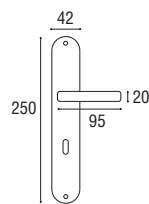

GUARNITURA SU PLACCA OVALE

1363 - Placca ovale Ø8x90

Ottone lucido verniciato	Cod. 1363 OL 01	€ 25,50
Ottone naturale spazzolato	Cod. 1363 ON 01	€ 25,50
Ottone anticato	Cod. 1363 OA 01	€ 25,50
Ottone graffiato verniciato	Cod. 1363 OG 01	€ 25,50
Ottone naturale burattato old	Cod. 1363 OV 01	€ 25,50
Ottone brunito antico	Cod. 1363 BA 01	€ 28,10
Ottone yesterday	Cod. 1363 OY 01	€ 28,10
Ottone cromato satinato	Cod. 1363 CS 01	€ 28,10
Ottone cromato lucido	Cod. 1363 CL 01	€ 28,10

1363 - Placca ovale Ø8x70

Ottone lucido verniciato	Cod. 1363 OL 02	€ 25,50
Ottone naturale spazzolato	Cod. 1363 ON 02	€ 25,50
Ottone anticato	Cod. 1363 OA 02	€ 25,50
Ottone graffiato verniciato	Cod. 1363 OG 02	€ 25,50
Ottone naturale burattato old	Cod. 1363 OV 02	€ 25,50
Ottone brunito antico	Cod. 1363 BA 02	€ 28,10
Ottone yesterday	Cod. 1363 OY 02	€ 28,10
Ottone cromato satinato	Cod. 1363 CS 02	€ 28,10
Ottone cromato lucido	Cod. 1363 CL 02	€ 28,10

1363 - Placca ovale Ø8x85 yale

Ottone lucido verniciato	Cod. 1363 OL 03	€ 25,50
Ottone naturale spazzolato	Cod. 1363 ON 03	€ 25,50
Ottone anticato	Cod. 1363 OA 03	€ 25,50
Ottone graffiato verniciato	Cod. 1363 OG 03	€ 25,50
Ottone naturale burattato old	Cod. 1363 OV 03	€ 25,50
Ottone brunito antico	Cod. 1363 BA 03	€ 28,10
Ottone yesterday	Cod. 1363 OY 03	€ 28,10
Ottone cromato satinato	Cod. 1363 CS 03	€ 28,10
Ottone cromato lucido	Cod. 1363 CL 03	€ 28,10