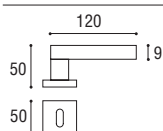

Cod. 132 CS 01 RQ
€ 39,40

Maniglia con placca rettangolare \varnothing 8 x 85 yale
Door handle with rectangular plate \varnothing 8 x 85 yale

Cod. 132 CS 03 RQ
€ 39,40

Maniglia con rosetta e bocchetta quadrata
Door handle with square rosette and key hole