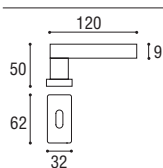

Cod. 132 CS 01 RQ
€ 39,40

Maniglia con placca rettangolare \varnothing 8 x 85 yale
Door handle with rectangular plate \varnothing 8 x 85 yale

Cod. 132 CS 03 RQ
€ 39,40

Maniglia con rosetta e bocchetta quadrata
Door handle with square rosette and key hole