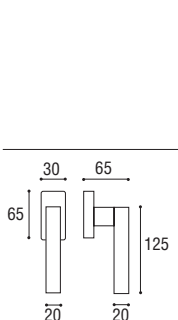

Cremonese EZ con placca rettangolare
e impugnatura maniglia
Window handle EZ with rectangular plate

Cod. 166 CS 59 RQ
€ 19,10

Cod. 166 CL 59 RQ
€ 19,10

Cod. 166 NO 59 RQ
€ 19,10

Cremonese EZ+7 con placca rettangolare
e impugnatura maniglia
Window handle EZ+7 with rectangular plate

Cod. 166 CS 60 RQ
€ 19,10

Cod. 166 CL 60 RQ
€ 19,10

Cod. 166 NO 60 RQ
€ 19,10

Martellina $\varnothing$ 7 con placca rettangolare
e impugnatura maniglia
Window handle $\varnothing$ 7 with rectangular plate

Cod. 166 CS 58 RQ
€ 19,10

Cod. 166 CL 58 RQ
€ 19,10

Cod. 166 NO 58 RQ
€ 19,10