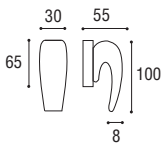

Cod. 181 CS 01 RQ
€ 57,70

Maniglia con rosetta e bocchetta tonda $\varnothing 33$ mm
Door handle with rosette and key hole $\varnothing 33$ mm

Cod. 181 CS 16
€ 57,70

Cod. 181 CL 16
€ 67,30

Maniglia per finestra DK $\varnothing 7 \times 40$ rosetta rettangolare
Window handle DK $\varnothing 7 \times 40$ rectangular rose