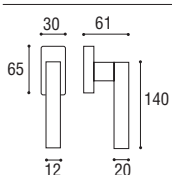

Maniglia per finestra DK $\varnothing$ 7 x 40 rosetta rettangolare
Window handle DK $\varnothing$ 7 x 40 rectangular rose

Cod. 178 CC 35 RQ Cod. 178 CS 35 RQ Cod. 178 CL 35 RQ
€ 17,40 € 17,40 € 17,40