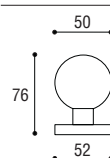

SFERA - Pomolo accoppiato mm 50
SFERA - Pair of knobs mm 50 8 mm spindle

Cod. A 88
€ 104,40

SFERA - Pomolo singolo centro porta
SFERA - Single knob fixed

Cod. A 88 CP
€ 52,20