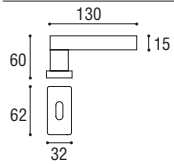

Maniglia con rosetta e bocchetta quadrata **yale**
*Door handle with square rosette and key hole **yale***

Cod. 127 CL NO 17 RQ 50
€ 55,40

Cod. 127 CL BI 17 RQ 50
€ 55,40

Maniglia con rosetta e bocchetta rettangolare
Door handle with rectangular rosette and key hole