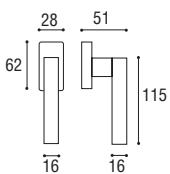

Maniglia per finestra DK $\varnothing$ 7 x 33 rosetta rettangolare
Window handle DK $\varnothing$ 7 x 33 rectangular rose

Cod. 185 AG 71 RQ
€ 8,90