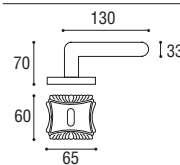

Maniglia con rosetta e bocchetta "Serenissima"
Door handle with "Serenissima" rosette and key hole

Cod. 171 CS 16 170
€ 90,10

Cod. 171 CL 16 170
€ 90,10

Cod. 171 OL 16 170
€ 77,50

Cod. 171 OY 16 170
€ 90,10

Maniglia con rosetta e bocchetta **yale** "Serenissima"
Door handle with "Serenissima" rosette and key hole **yale**

Cod. 171 CS 17 170
€ 90,10

Cod. 171 CL 17 170
€ 90,10

Cod. 171 OL 17 170
€ 77,50

Cod. 171 OY 17 170
€ 90,10