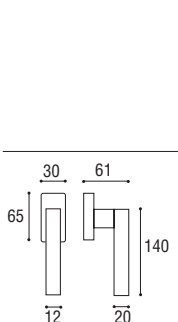

Cremonese EZ con placca rettangolare
e impugnatura maniglia
Window handle EZ with rectangular plate

Cod. 178 CC 59 RQ Cod. 178 CS 59 RQ Cod. 178 CL 59 RQ
€ 17,40 € 17,40 € 17,40

Cremonese EZ+7 con placca rettangolare
e impugnatura maniglia
Window handle EZ+7 with rectangular plate

Cod. 178 CC 60 RQ Cod. 178 CS 60 RQ Cod. 178 CL 60 RQ
€ 17,40 € 17,40 € 17,40

Martellina $\varnothing$ 7 con placca rettangolare
e impugnatura maniglia
Window handle $\varnothing$ 7 with rectangular plate

Cod. 178 CC 58 RQ Cod. 178 CS 58 RQ Cod. 178 CL 58 RQ
€ 17,40 € 17,40 € 17,40