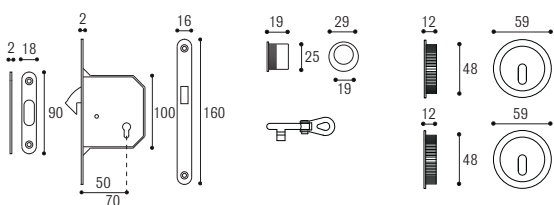

CARATTERISTICHE TECNICHE

- Facilità di montaggio con vite in testa
- Nessuna sporgenza porta
- Gancio serratura con rientro automatico in emergenza
- Ampia gamma di finiture
- Corpo serratura monoblocco pressofuso
- Corpo serratura chiusura ermetica

TECHNICAL INFORMATIONS

- Easy to assemble, with screw on top
- No projection on the door panel
- Lock hook with automatic release in case of emergency
- Various finishings available
- Die-casting monobloc lock central part
- lock central part with hermetic seal