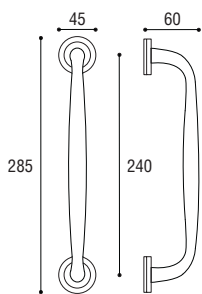

Maniglione singolo
Door pull handle

Cod. 12 CS 42
€ 50,90

Cod. 12 CL 42
€ 50,90

Cod. 12 OL 42
€ 42,40

Cod. 12 OG 42
€ 42,40