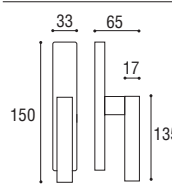

Maniglia con rosetta e bocchetta quadrata
Door handle with square rosette and key hole

Cod. 119 CC 16 RQ 50
€ 62,10

Cod. 119 CS 16 RQ 50
€ 56,20

Cod. 119 CL 16 RQ 50
€ 56,20

Maniglia con rosetta e bocchetta quadrata *yale*
Door handle with square rosette and key hole yale