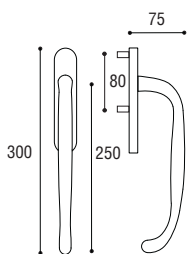

PVD
PVD

Ottone graffiato
Scratched brass

Brunito antico
Old burnished

Maniglione doppio
accoppiato \varnothing 10 **yale**
Back to back pull handles
for sliding doors \varnothing 10,
cylinder hole

Cod. 58 CS 40
€ 219,60