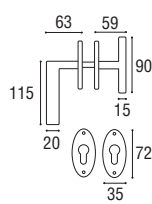

BILANCINO 7 SU ROSETTA E BOCCHETTA OVALE V.V.

1525 - Bilancino rosetta e bocchetta ovale v.v.

Ottone lucido verniciato	Cod. 1525 OL 109 33	€ 31,50
Ottone naturale spazzolato	Cod. 1525 ON 109 33	€ 31,50
Ottone anticato	Cod. 1525 OA 109 33	€ 31,50
Ottone graffiato verniciato	Cod. 1525 OG 109 33	€ 31,50
Ottone naturale burattato old	Cod. 1525 OV 109 33	€ 31,50
Ottone brunito antico	Cod. 1525 BA 109 33	€ 34,40
Ottone yesterday	Cod. 1525 OY 109 33	€ 34,40
Ottone cromato satinato	Cod. 1525 CS 109 33	€ 34,40
Ottone cromato lucido	Cod. 1525 CL 109 33	€ 34,40

1525 - Bilancino rosetta e bocchetta ovale yale v.v.

Ottone lucido verniciato	Cod. 1525 OL 110 33	€ 31,50
Ottone naturale spazzolato	Cod. 1525 ON 110 33	€ 31,50
Ottone anticato	Cod. 1525 OA 110 33	€ 31,50
Ottone graffiato verniciato	Cod. 1525 OG 110 33	€ 31,50
Ottone naturale burattato old	Cod. 1525 OV 110 33	€ 31,50
Ottone brunito antico	Cod. 1525 BA 110 33	€ 34,40
Ottone yesterday	Cod. 1525 OY 110 33	€ 34,40
Ottone cromato satinato	Cod. 1525 CS 110 33	€ 34,40
Ottone cromato lucido	Cod. 1525 CL 110 33	€ 34,40