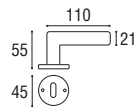

Ottone lucido verniciato	Cod. 08 OL 16	€ 45,20
Ottone naturale spazzolato	Cod. 08 ON 16	€ 45,20
Ottone anticato	Cod. 08 OA 16	€ 45,20
Ottone graffiato verniciato	Cod. 08 OG 16	€ 45,20
Ottone naturale burattato old	Cod. 08 OV 16	€ 45,20
Ottone brunito antico	Cod. 08 BA 16	€ 55,20
Ottone yesterday	Cod. 08 OY 16	€ 55,20
Ottone cromato satinato	Cod. 08 CS 16	€ 55,20
Ottone cromato lucido	Cod. 08 CL 16	€ 55,20
Ottone brunito forgiato	Cod. 08 BF 16	€ 55,20

TALLIN - Rosetta e bocchetta tonda **yale** Ø 45 v.v.

Ottone lucido verniciato	Cod. 08 OL 17	€ 45,20
Ottone naturale spazzolato	Cod. 08 ON 17	€ 45,20
Ottone anticato	Cod. 08 OA 17	€ 45,20
Ottone graffiato verniciato	Cod. 08 OG 17	€ 45,20
Ottone naturale burattato old	Cod. 08 OV 17	€ 45,20
Ottone brunito antico	Cod. 08 BA 17	€ 55,20
Ottone yesterday	Cod. 08 OY 17	€ 55,20
Ottone cromato satinato	Cod. 08 CS 17	€ 55,20
Ottone cromato lucido	Cod. 08 CL 17	€ 55,20
Ottone brunito forgiato	Cod. 08 BF 17	€ 55,20

GUARNITURA 8 SU ROSETTA E BOCCHETTA OVALINA PICCOLA V.V.

TALLIN - Rosetta e bocchetta ovalina piccola v.v.