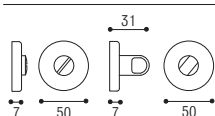

Cod. 13 OG 56 50
€ 2,60

Nottolino wc completo su rosetta Ø 50 x 7 - 6
Complete wc set on rose Ø 50 x 7 - 6

Cod. 13 CS 86 50
€ 16,90

Cod. 13 CL 86 50
€ 16,90

Cod. 13 OL 86 50
€ 14,10

Cod. 13 OG 86 50
€ 14,10