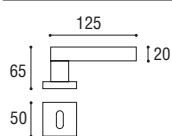

Cod. 166 CS 01 RQ
€ 45,10

Maniglia con placca rettangolare \varnothing 8 x 85 yale
Door handle with rectangular plate \varnothing 8 x 85 yale

Cod. 166 CS 03 RQ
€ 45,10

Maniglia con rosetta e bocchetta quadrata
Door handle with square rosette and key hole