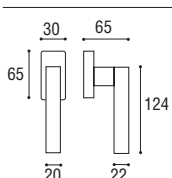

Maniglia per finestra DK $\varnothing$ 7 x 40 rosetta rettangolare
Window handle DK $\varnothing$ 7 x 40 rectangular rose

Cod. 114 CC 35 RQ
€ 29,70

Su richiesta disponibile anche con: • Placca ovale • Rosetta tonda • Rosetta ovale
Available on request with: • Oval plate • Round rose • Oval rose