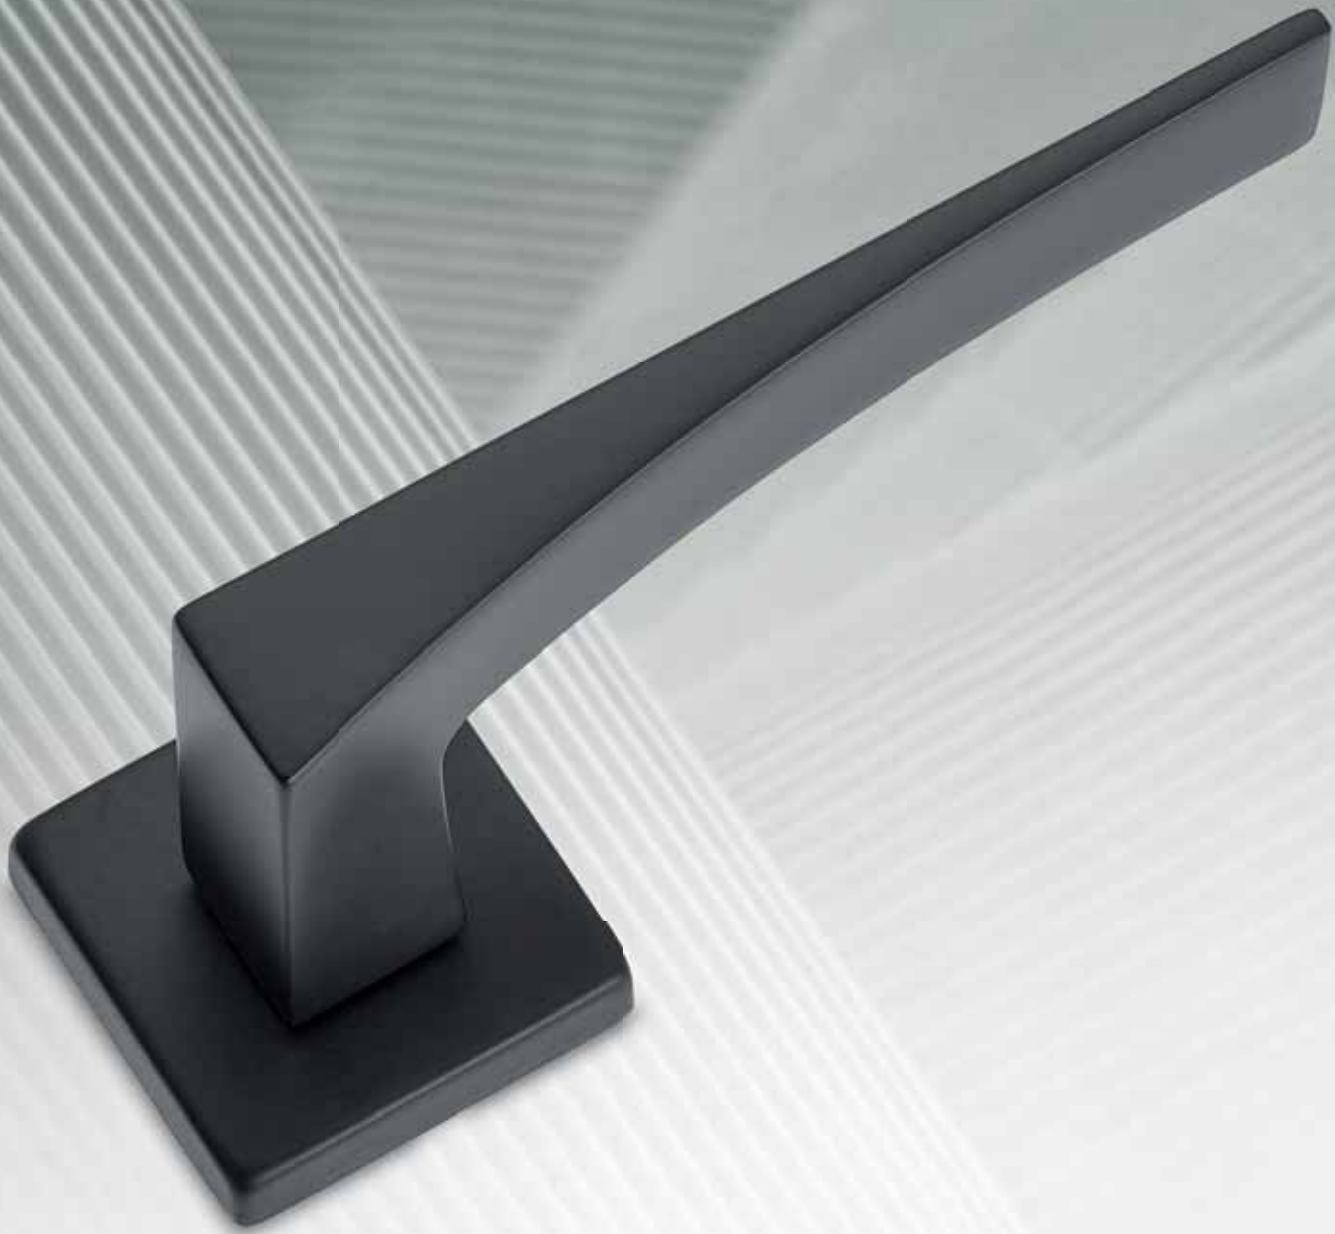

Maniglia con rosetta
Door handle with rose