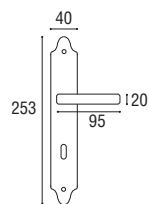

GUARNITURA SU PLACCA SAGOMATA

1363 - Placca sagomata Ø8x90

Ottone lucido verniciato	Cod. 1363 OL 01 PLS	€ 25,50
Ottone naturale spazzolato	Cod. 1363 ON 01 PLS	€ 25,50
Ottone anticato	Cod. 1363 OA 01 PLS	€ 25,50
Ottone graffiato verniciato	Cod. 1363 OG 01 PLS	€ 25,50
Ottone naturale burattato old	Cod. 1363 OV 01 PLS	€ 25,50
Ottone brunito antico	Cod. 1363 BA 01 PLS	€ 28,10
Ottone yesterday	Cod. 1363 OY 01 PLS	€ 28,10
Ottone cromato satinato	Cod. 1363 CS 01 PLS	€ 28,10
Ottone cromato lucido	Cod. 1363 CL 01 PLS	€ 28,10

1363 - Placca sagomata Ø8x70

Ottone lucido verniciato	Cod. 1363 OL 02 PLS	€ 25,50
Ottone naturale spazzolato	Cod. 1363 ON 02 PLS	€ 25,50
Ottone anticato	Cod. 1363 OA 02 PLS	€ 25,50
Ottone graffiato verniciato	Cod. 1363 OG 02 PLS	€ 25,50
Ottone naturale burattato old	Cod. 1363 OV 02 PLS	€ 25,50
Ottone brunito antico	Cod. 1363 BA 02 PLS	€ 28,10
Ottone yesterday	Cod. 1363 OY 02 PLS	€ 28,10
Ottone cromato satinato	Cod. 1363 CS 02 PLS	€ 28,10
Ottone cromato lucido	Cod. 1363 CL 02 PLS	€ 28,10

1363 - Placca sagomata Ø8x85 yale

Ottone lucido verniciato	Cod. 1363 OL 03 PLS	€ 25,50
Ottone naturale spazzolato	Cod. 1363 ON 03 PLS	€ 25,50
Ottone anticato	Cod. 1363 OA 03 PLS	€ 25,50
Ottone graffiato verniciato	Cod. 1363 OG 03 PLS	€ 25,50
Ottone naturale burattato old	Cod. 1363 OV 03 PLS	€ 25,50
Ottone brunito antico	Cod. 1363 BA 03 PLS	€ 28,10
Ottone yesterday	Cod. 1363 OY 03 PLS	€ 28,10
Ottone cromato satinato	Cod. 1363 CS 03 PLS	€ 28,10
Ottone cromato lucido	Cod. 1363 CL 03 PLS	€ 28,10