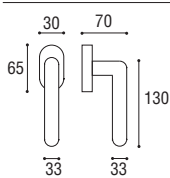

Maniglia per finestra DK $\varnothing$ 7 x 40
Window handle DK $\varnothing$ 7 x 40

Cod. 171 CS 35
€ 58,70

Cod. 171 CL 35
€ 58,70

Cod. 171 OL 35
€ 49,80

Cod. 171 OY 35
€ 58,70