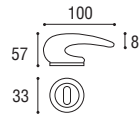

Cod. 181 CS 01 RQ
€ 57,70

Maniglia con rosetta e bocchetta tonda $\varnothing 33$ mm
Door handle with rosette and key hole $\varnothing 33$ mm

Cod. 181 CS 16
€ 57,70

Cod. 181 CL 16
€ 67,30

Maniglia per finestra DK $\varnothing 7 \times 40$ rosetta rettangolare
Window handle DK $\varnothing 7 \times 40$ rectangular rose